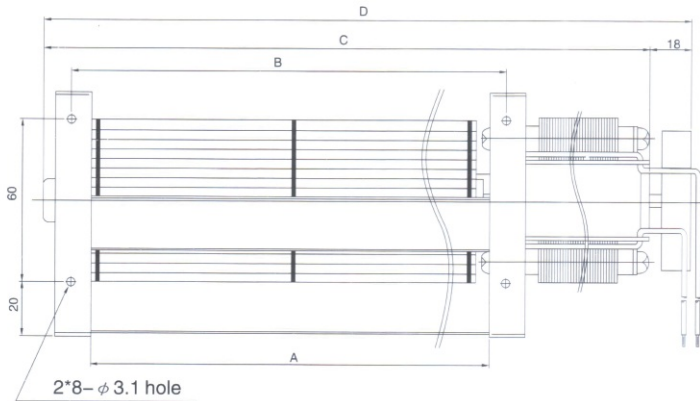

## SE 60 F SERIES AC FAN

Model	Size(mm)			RATED (VAC)/Hz	CURRENT (Amp)	Input Power (w)	SPEED (Rpm)	PRESSURE mmAq	AIR FLOW (Q)		NOISE (dBA)	Safety Approval			Weight (g)
	A	B	C						(m3/min)	(CFM)		UL	CCC	CE	
SE60120A11	123	138	191	110/60	0.23	18	2350	2.7	1.7	60.0	43	△		△	1200
SE60120A22				220/50	0.12	18	2350	2.5	1.7	60.0	43	△	△	△	
SE60180A11	184	199	262	110/60	0.58	41	2500	4.8	2.9	103	47	△		△	1350
SE60180A22				220/50	0.26	32	2500	4.0	2.9	103	47	△	△	△	
SE60240A11	245	260	323	110/60	0.59	40	2100	3.7	2.9	103	44	△		△	1400
SE60240A22				220/50	0.27	35	2200	4.0	3.5	124	46	△	△	△	
SE60300A11	306	321	384	110/60	0.60	41	2000	3.4	3.7	131	44	△		△	1500
SE60300A22				220/50	0.30	41	2100	3.6	4.0	142	46	△	△	△	
SE60360A11	368	383	446	110/60	0.61	42	1700	2.8	3.9	138	40	△		△	1600
SE60360A22				220/50	0.31	42	2000	3.5	4.7	166	46	△	△	△	
SE60420A11	429	444	507	110/60	0.62	42	1600	2.5	4.8	170	40	△		△	1650
SE60420A22				220/50	0.31	42	4800	2.9	5.3	187	45	△	△	△	