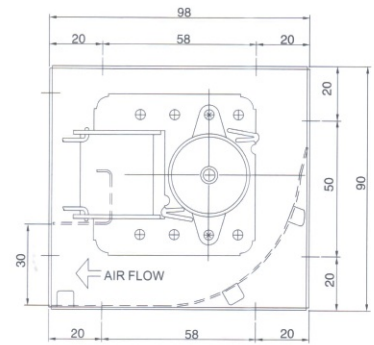

## SE 60 F SERIES AC FAN

Model	Size(mm)			RATED (VAC)/Hz	CURRENT (Amp)	Input Power (w)	SPEED (Rpm)	PRESSURE mmAq	AIR FLOW (Q)		NOISE (dBA)	Safety Approval			Weight (g)
	A	B	C						(m3/min)	(CFM)		UL	CCC	CE	
SE60120A11	123	138	191	110/60	0.23	18	2350	2.7	1.7	60.0	43	△		△	1200
SE60120A22				220/50	0.12	18	2350	2.5	1.7	60.0	43	△	△	△	
SE60180A11	184	199	262	110/60	0.58	41	2500	4.8	2.9	103	47	△		△	1350
SE60180A22				220/50	0.26	32	2500	4.0	2.9	103	47	△	△	△	
SE60240A11	245	260	323	110/60	0.59	40	2100	3.7	2.9	103	44	△		△	1400
SE60240A22				220/50	0.27	35	2200	4.0	3.5	124	46	△	△	△	
SE60300A11	306	321	384	110/60	0.60	41	2000	3.4	3.7	131	44	△		△	1500
SE60300A22				220/50	0.30	41	2100	3.6	4.0	142	46	△	△	△	
SE60360A11	368	383	446	110/60	0.61	42	1700	2.8	3.9	138	40	△		△	1600
SE60360A22				220/50	0.31	42	2000	3.5	4.7	166	46	△	△	△	
SE60420A11	429	444	507	110/60	0.62	42	1600	2.5	4.8	170	40	△		△	1650
SE60420A22				220/50	0.31	42	4800	2.9	5.3	187	45	△	△	△	

SE-6018A/24A

SE-6024A/30A

SE-6036A/42A