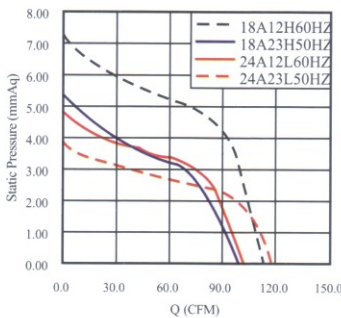

Model	Size(mm)			RATED (VAC)/Hz	CURRENT (Amp)	Input Power (w)	SPEED (Rpm)	PRESSURE mmAq	AIR FLOW (Q)		NOISE (dBA)	Safety Approval			Weight (g)
	A	B	C						(m3/min)	(CFM)		UL	CCC	CE	
SE60120A11	123	138	191	110/60	0.23	18	2350	2.7	1.7	60.0	43	△		△	1200
SE60120A22				220/50	0.12	18	2350	2.5	1.7	60.0	43	△	△	△	
SE60180A11	184	199	262	110/60	0.58	41	2500	4.8	2.9	103	47	△		△	1350
SE60180A22				220/50	0.26	32	2500	4.0	2.9	103	47	△	△	△	
SE60240A11	245	260	323	110/60	0.59	40	2100	3.7	2.9	103	44	△		△	1400
SE60240A22				220/50	0.27	35	2200	4.0	3.5	124	46	△	△	△	
SE60300A11	306	321	384	110/60	0.60	41	2000	3.4	3.7	131	44	△		△	1500
SE60300A22				220/50	0.30	41	2100	3.6	4.0	142	46	△	△	△	
SE60360A11	368	383	446	110/60	0.61	42	1700	2.8	3.9	138	40	△		△	1600
SE60360A22				220/50	0.31	42	2000	3.5	4.7	166	46	△	△	△	
SE60420A11	429	444	507	110/60	0.62	42	1600	2.5	4.8	170	40	△		△	1650
SE60420A22				220/50	0.31	42	4800	2.9	5.3	187	45	△	△	△	

SE-6018A/24A