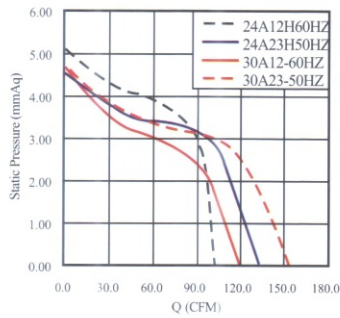

SE-6024A/30A