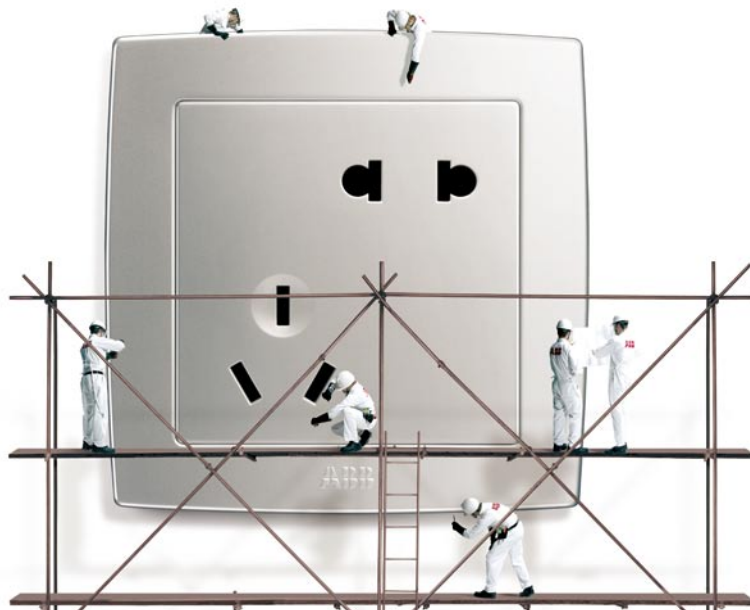

ABB(中国)有限公司

ABB在中国拥有11,000多名员工，25个本地企业，和遍布全国38个城市的销售与服务分公司。ABB业务覆盖五大领域，包括电力产品、电力系统、自动化产品、过程自动化和机器人。ABB低压隶属于自动化产品部，产品一应俱全，适用范围广泛，遍及工商业与民用建筑配电系统，以及各种自动化设备和大型基础设施。主要产品包括低压控制及自动化产品、自动转换开关电器、断路器类产品、开关类产品、线路保护产品、开关插座、智能建筑控制系统、电网质量产品、箱壳类产品和低压配电系统。

在中国，ABB低压部致力于向客户提供安全可靠的优质产品和服务，同时不断研发新产品、新技术，满足日益增长的市场需求。如今，ABB低压已在中国设立三家生产型企业，四个售后服务中心和物流中心，以及覆盖全国120多个城市的庞大分销网络。

开关·插座
领先每个细节