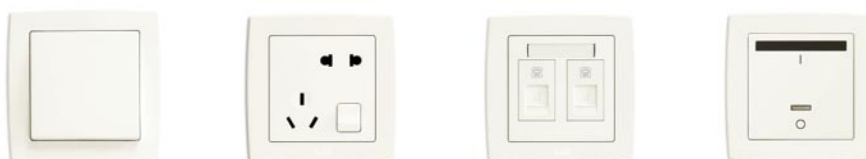

ABB开关插座在中国

秉承ABB德国百多年来研发和生产经验，根据中国家庭的使用习惯，北京ABB低压电器有限公司特别设计和研发了具有独特功能的人性化产品——德韵solo系列和德逸equip系列开关插座。延续了德国的严谨作风，将ABB参与三峡输电工程等大型电力项目的态度，实践于开关、插座的每个细节。ABB开关插座，领先于每个细节。

北京ABB低压电器有限公司成立于1994年11月，将ABB集团全球领先的技术和设备引入中国，共享百年电器生产经验和现代化科技资源。北京ABB低压电器有限公司拥有先进的设备、工艺和研发能力，其产品生产，质量管理等各方面要求严格，符合并取得多项国际、国家认证。北京ABB低压电器有限公司生产的微型断路器，年销售量超过一千万台。北京市政府在“一户一表”工程中也选用了我们生产的“智能”微型断路器产品。

德韵solo系列开关插座