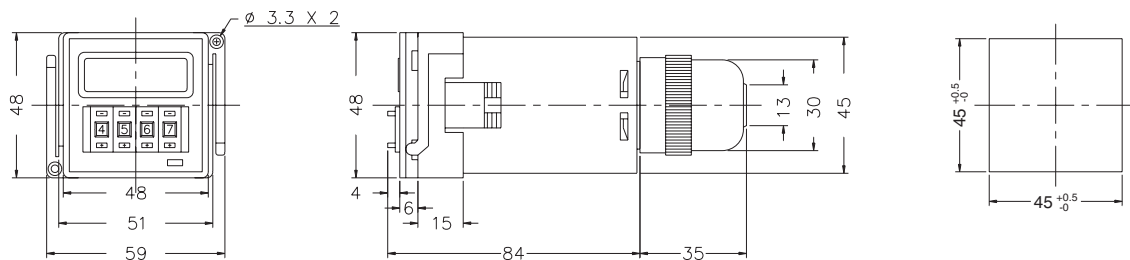

安良电气有限公司
<http://www.anly.com.tw>

台北总公司：台北县新庄市福寿街202巷19号
TEL: (02)2996-3202 FAX: (02)2996-2017
台中分公司：台中市北区进化路351巷6号
TEL: (04)2360-0434 FAX: (04)2360-0414
高雄分公司：高雄市苓雅区四维三路89之1号
TEL: (07)331-6490 FAX: (07)334-6419
香港分公司：香港九龙太子道141号长荣大厦13字楼K座
TEL: 2397-2505 FAX: 2397-6080

上海分公司：上海市静安区新闻路831号13G室
TEL: (021)6218-3300 FAX: (021)6217-5911
邮编：200041
马来西亚分公司：NO.1, JALAN 6/89B, KAWASAN
PERINDUSTRIAN TRISEGI, BATU 3½ OFF
JALAN SUNGEI BESI, 57100
KUALA LUMPUR, MALAYSIA
TEL: (03)7983-5758 FAX: (03)7981-5052