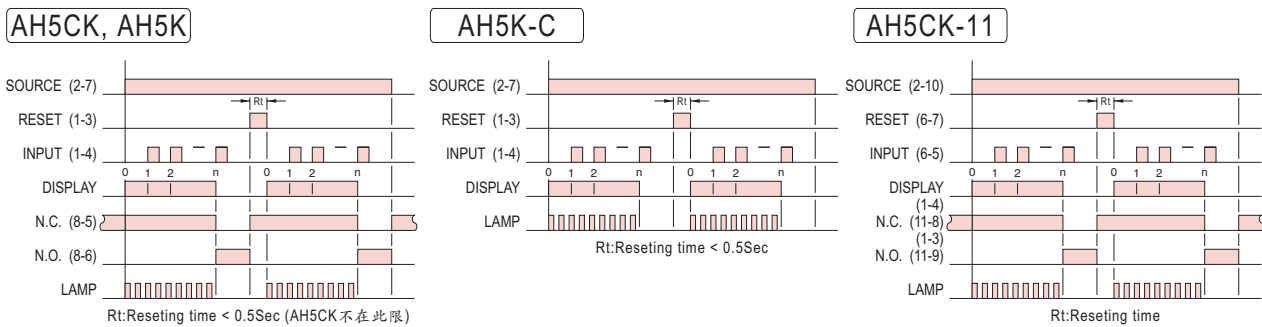

型式分类：

数字显示	4位数(0~9999)				3位数(0~999)	2位数(0~99)
断电记忆	○	○	----	----	----	----
输出接点	1C	2C	1C	----	1C	1C
标准(60 cps以下)	AH5CK	AH5CK-11	AH5K-4D	AH5K-C	AH5K-3D	AH5K-2D
高速(200 cps以下)	AH5CK-H	AH5CK-11H	AH5K-4DH	AH5K-CH	AH5K-3DH	AH5K-2DH
减算(下数)	AH5CK-D	AH5CK-11D	AH5K-4DD	AH5K-CD	AH5K-3DD	AH5K-2DD
自动复归	AH5CK-R	AH5CK-11R	AH5K-4DR	AH5K-CR	AH5K-3DR	AH5K-2DR

接线图：

注:AH5CK若配合近接开关(NPN型)或光电开关时, 请将(+)外接12VDC, (-)接至1脚, (OUT)接至4脚。
 AH5K, AH5K-C若配合近接开关(PNP型)或光电开关时, 请将(+)接至1脚, (-)接至3脚, (OUT)接至4脚。
 AH5CK-11若配合近接开关(NPN型)或光电开关时, 请将(+)外接12VDC, (-)接至6脚, (OUT)接至5脚。

时序图：

外形尺寸：(mm)