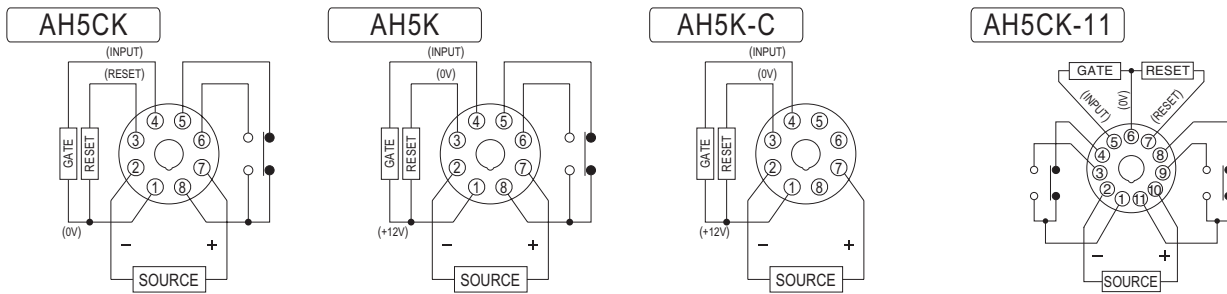

注：有*号者表示只适用于AH5CK系列。

规格：

操作电压	AH5CK AC/DC(V): 12~48 AC/DC(V): 100~240
	AH5K DC(V): 12, 24 AC(V): 12, 24, 110, 220, 240
操作电压范围	额定操作电压的85~110%
电源频率	50 / 60 Hz
接点容量	250VAC 5A 电阻性负载
计数速度	60 cps 或 200 cps以下
复归时间	MAX 0.1 Sec
消耗功率	AH5K, AH5K-C约2VA AH5CK约2.5VA
使用寿命	机械: 5,000,000 次 电气: 100,000 次(额定容量内)
使用周围温度	-10 ~ +50°C
使用周围湿度	MAX 85%RH
重量	AH5CK约130g AH5K约170g, AH5K-C约160g

型式分类：

数字显示	4位数(0~9999)				3位数(0~999)	2位数(0~99)
断电记忆	○	○	----	----	----	----
输出接点	1C	2C	1C	----	1C	1C
标准(60 cps以下)	AH5CK	AH5CK-11	AH5K-4D	AH5K-C	AH5K-3D	AH5K-2D
高速(200 cps以下)	AH5CK-H	AH5CK-11H	AH5K-4DH	AH5K-CH	AH5K-3DH	AH5K-2DH
减算(下数)	AH5CK-D	AH5CK-11D	AH5K-4DD	AH5K-CD	AH5K-3DD	AH5K-2DD
自动复归	AH5CK-R	AH5CK-11R	AH5K-4DR	AH5K-CR	AH5K-3DR	AH5K-2DR

接线图：

注:AH5CK若配合近接开关(NPN型)或光电开关时, 请将(+)外接12VDC, (-)接至1脚, (OUT)接至4脚。
 AH5K, AH5K-C若配合近接开关(PNP型)或光电开关时, 请将(+)接至1脚, (-)接至3脚, (OUT)接至4脚。
 AH5CK-11若配合近接开关(NPN型)或光电开关时, 请将(+)外接12VDC, (-)接至6脚, (OUT)接至5脚。

时序图：

外形尺寸：(mm)