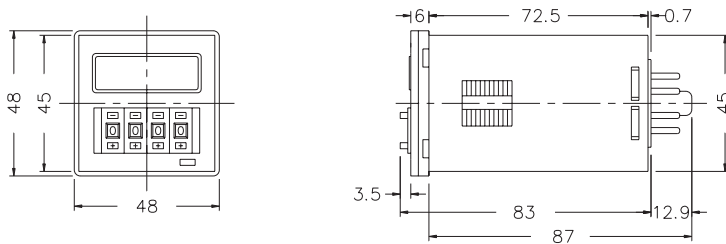

Y型(埋入型)：使用Y50框架及US-08或P3G-08或P3G-11座(AH5CK-11)