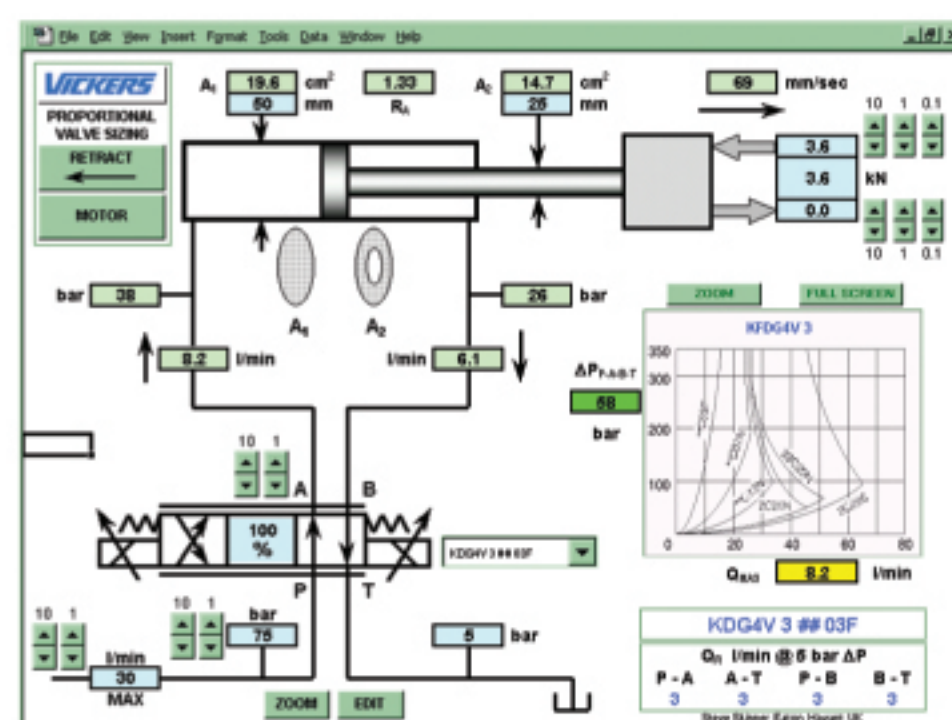

Vickers 品牌比例阀系列产品

- 对液压系统流量、压力进行精确的比例控制
- 针对复杂的工业应用有全范围的配置选择
- 全系列的控制方式选择能满足各种应用需求
- 全球通用，所有配套元件的设计和试验满足欧洲电磁兼容规范（EMC）
- 对位移、速度和力进行开环和闭环两种方式控制

具有 70 多年的液压产品开发和技术培训历史,伊顿流体动力为客户的复杂技术应用提供最完美的服务

EATON 流体动力提供全流量和压力范围、全性能系列的比例控制元件。在液压工业发展过程中, Vickers 比例阀技术作出了里程碑式的贡献。