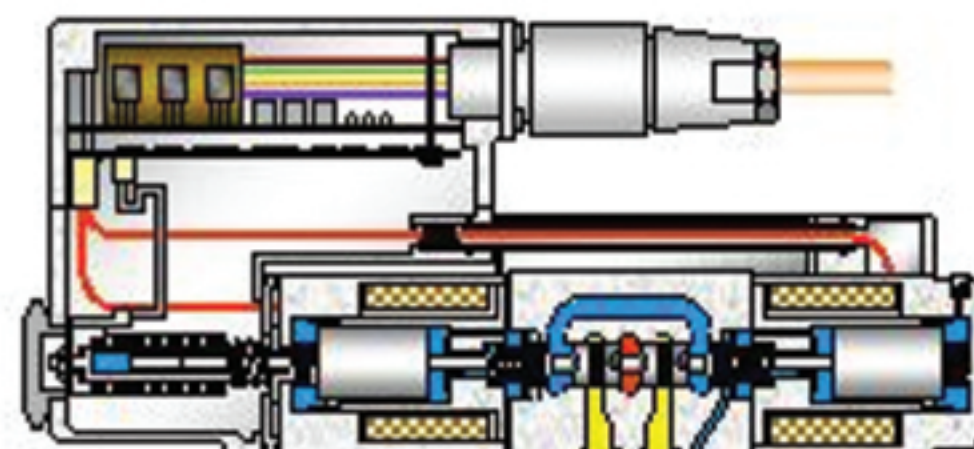

Vickers 品牌比例阀系列产品

- 对液压系统流量、压力进行精确的比例控制
- 针对复杂的工业应用有全范围的配置选择
- 全系列的控制方式选择能满足各种应用需求
- 全球通用，所有配套元件的设计和试验满足欧洲电磁兼容规范（EMC）
- 对位移、速度和力进行开环和闭环两种方式控制

具有 70 多年的液压产品开发和技术培训历史,伊顿流体动力为客户的复杂技术应用提供最完美的服务

EATON 流体动力提供全流量和压力范围、全性能系列的比例控制元件。在液压工业发展过程中, Vickers 比例阀技术作出了里程碑式的贡献。