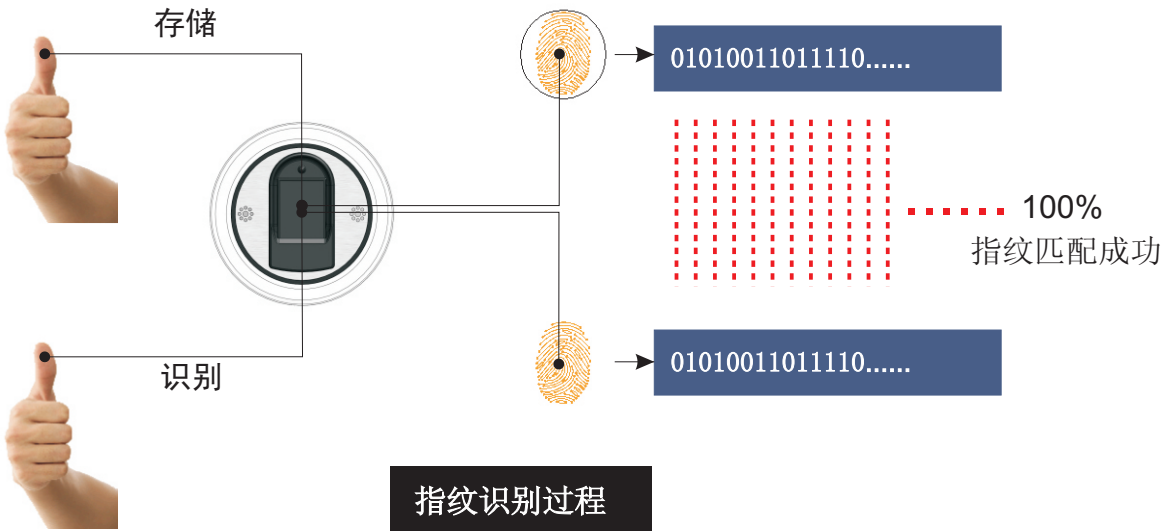

● 语音操作提示

注册, 删除, 系统设置全部语音提示操作, 不用担心忘记如何使用

● 键盘应急启动

当指纹系统失效后可以采用密码键盘应急启动

● 振动报警

高灵敏振动报警

● 自动升窗 (选配)

汽车熄火后自动升窗, 保护好车内随身携带财物

智能感应钥匙系统

酷暑里停放在室外的汽车, 室内温度高达60度以上, 你敢上吗?

刮风下雨, 休闲购物, 还要两手不闲吗? 忘记掏钥匙的烦恼吧, 从此自由自在!

GSM网络手机远程控制

支持GSM通讯网络

车载GSM系统号码: 13XXXXXXXXXX

呼叫爱车13XXXXXXXXXX...

语音: 请输入密码: _____