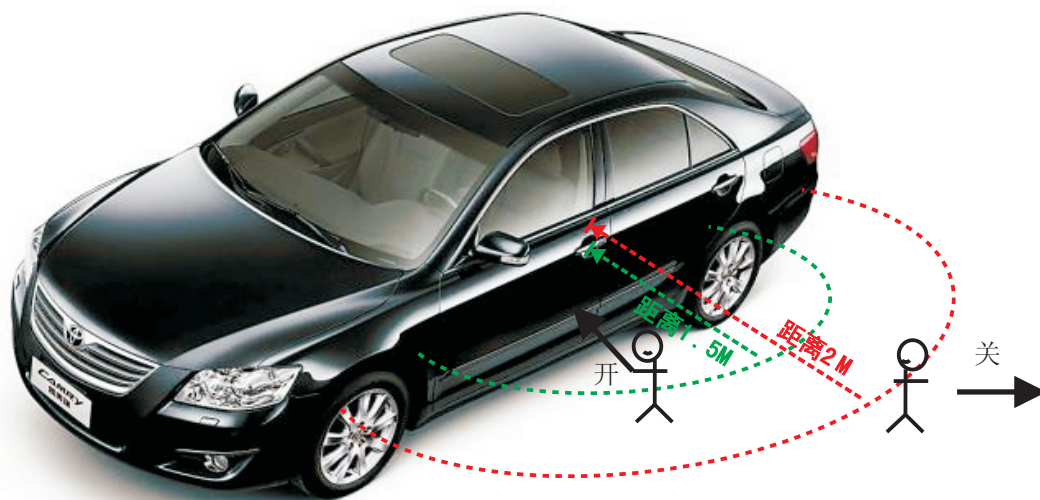

● 语音操作提示

注册, 删除, 系统设置全部语音提示操作, 不用担心忘记如何使用

● 键盘应急启动

当指纹系统失效后可以采用密码键盘应急启动

● 振动报警

高灵敏振动报警

● 自动升窗 (选配)

汽车熄火后自动升窗, 保护好车内随身携带财物

智能感应钥匙系统

酷暑里停放在室外的汽车, 室内温度高达60度以上, 你敢上吗?

刮风下雨, 休闲购物, 还要两手不闲吗? 忘记掏钥匙的烦恼吧, 从此自由自在!

GSM网络手机远程控制

支持GSM通讯网络

车载GSM系统号码: 13XXXXXXXXXX

呼叫爱车13XXXXXXXXXX...

语音: 请输入密码: _____