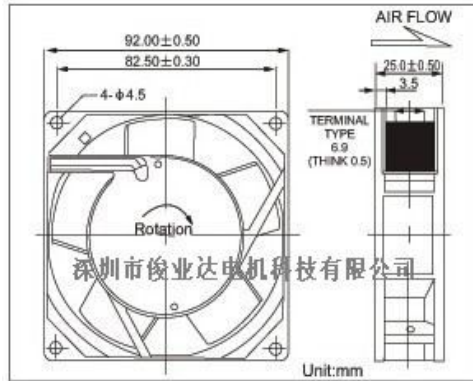

深圳市俊業達電機科技有限公司

SHENZHEN JUNYEDA ELECTRONICS HARD CO., LTD.

<http://www.guzhichenggu.wjw.cn>

地址: 深圳市寶安區觀瀾鎮新田廠區A棟四層

联系人: 古志成 (先生)
手机: 13312956352

电话: 0755-28058598
传真: 0755-29128121