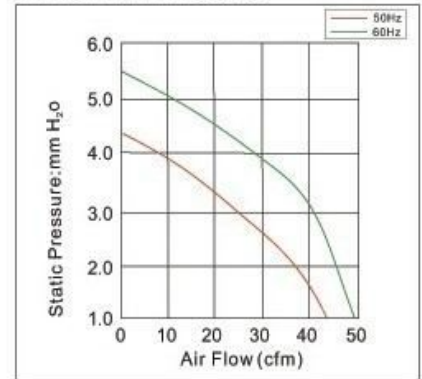

AC 散热 风扇	风扇型号	风扇尺寸	电压	电流	功率	转速	频率	风量	静压	燥音	轴承	重量
			V	A	W	RPM	Hz	CFM	mmH <sub>2</sub> O	dba	形式	g
	GBF9225	92×92×25mm	110	0.12/0.11	11	2500/2800	50/60	30/36	0.16/0.20	35/37	滚珠	260
	GBF9225	92×92×25mm	220	0.09/0.07	13	2400/2600	50/60	30/36	0.16/0.20	35/37	滚珠	260
	GBF9225	92×92×25mm	110	0.12/0.11	11	2500/2800	50/60	30/36	0.16/0.20	35/37	含油	260
	GBF9225	92×92×25mm	220	0.09/0.07	13	2400/2600	50/60	30/36	0.16/0.20	35/37	含油	260