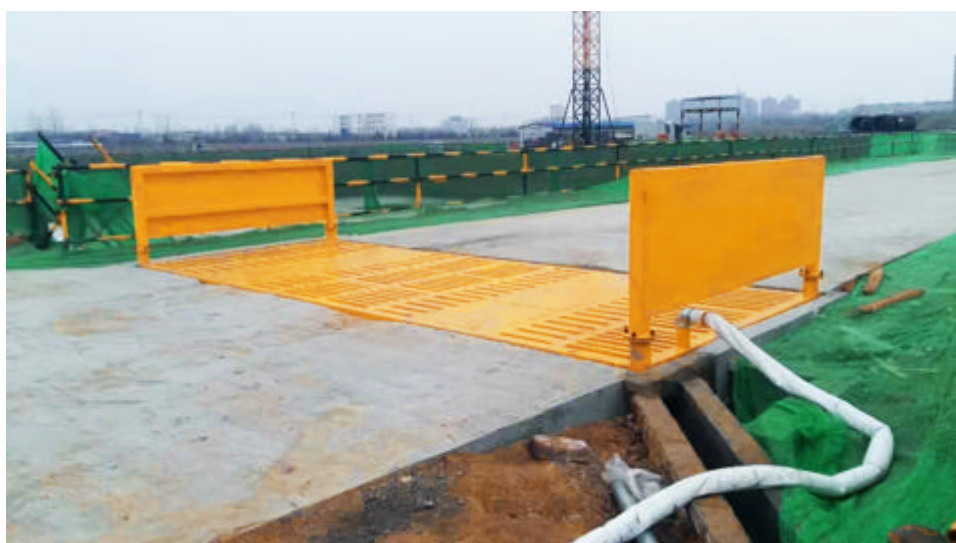

产品尺寸及适用范围

PRODUCT SIZE AND SCOPE OF APPLICATION

尺寸大小：长宽高 2400*3600*1000

适用范围：适合土方工地工程车辆冲洗，工程车辆载重量 $\leq$ 120吨。

环境条件：适用于基础内安装，不适用于有火灾、爆炸危险、严重污秽、化学腐蚀及剧烈震动的地方。

安装位置：洗车机主机安装平面度偏差 $\leq$ 5mm。

冬季使用：温度低于0 $^{\circ}$ C以下，水池需做防冻处理，避免结冰使用。

产品说明

PRODUCT DESCRIPTION

序号	名称	单位	数值
1	配电系统额定电压	V	AC380
2	配电系统额定电流	A	26
3	配电系统额定功率	Kw	13.2
4	使用车辆及载重量	t	120T以下各类工程车
5	冲洗压力	Kg/cm²	大于3（变频可调*）
6	冲洗时间	s	1~99（可调）
7	冲洗耗水量	L/辆	小于10L
8	启动方式	\	光电/手动/遥控

现场案例图片
PICTURE OF FIELD CASE